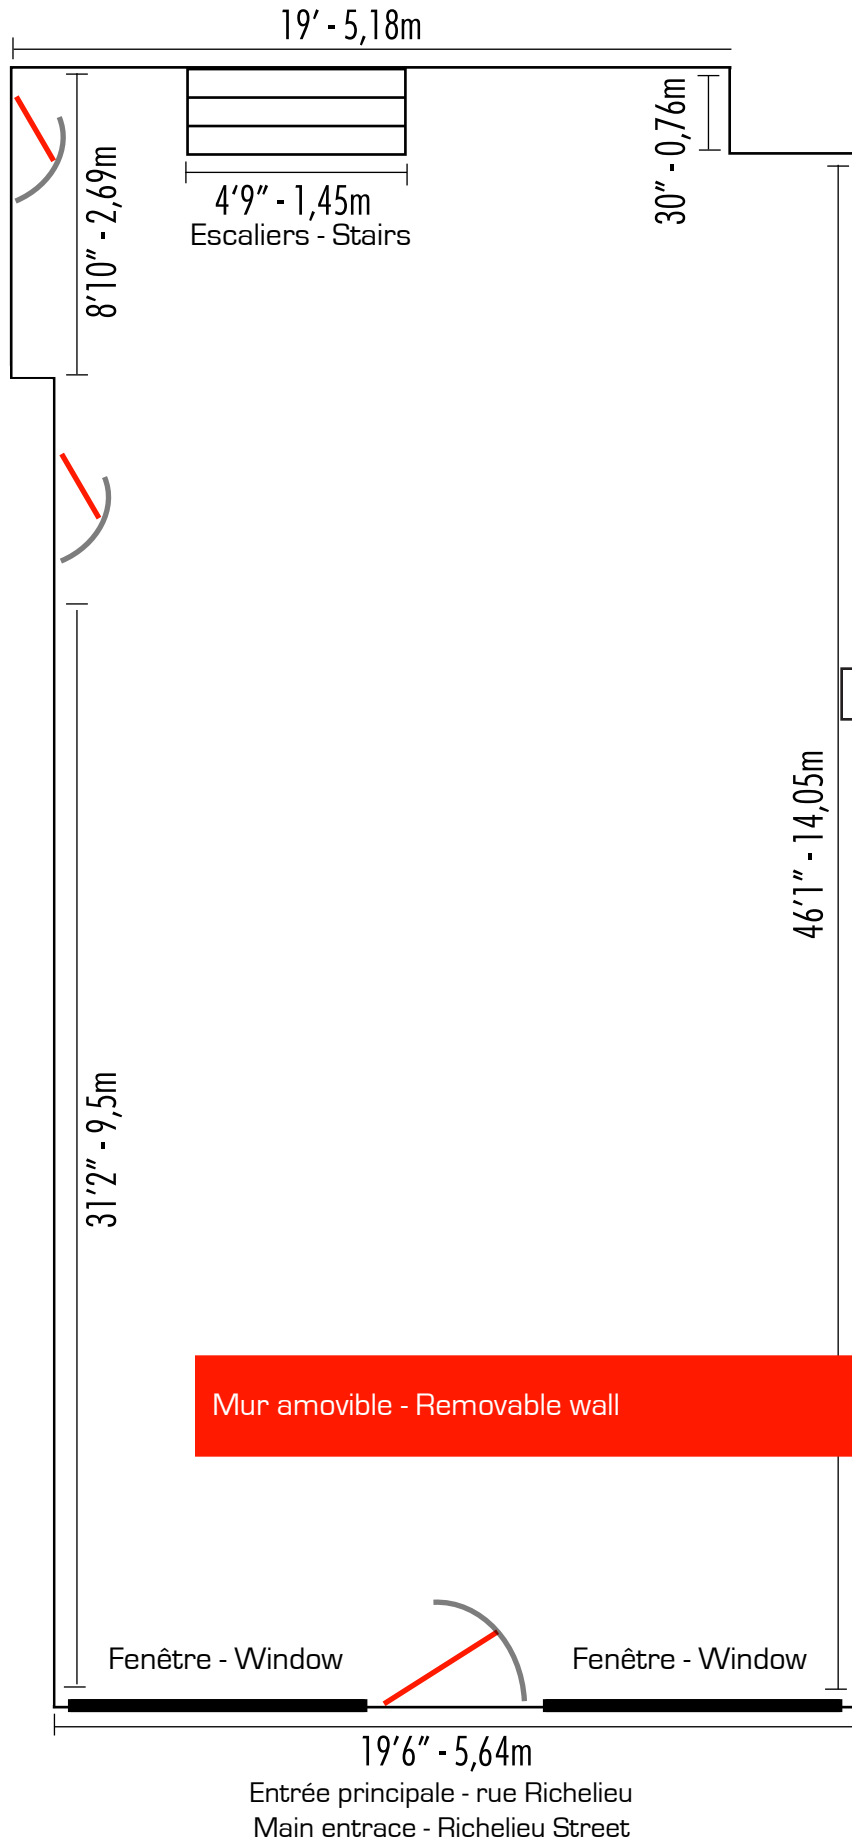

Plan salle d'exposition principale - Main exhibition space layout

Superficie : 920 pieds² - 85 mètres ²
Plafond [hauteur] : 11 pieds - 3.35 mètres
Éclairage : halogènes sur rails et lumière naturelle à l'avant
Murs : feuilles de gypses, peintes blanches
Plancher : bois franc clair

Exhibition area : 920 sq. ft. - 280 sq. m
Ceiling [height] : 11 ft. - 3.35 m
Lighting : halogens on rails and natural light at the front
Walls : gypsum sheets painted white
Floor : pale wooden floor

ACTION ART ACTUEL